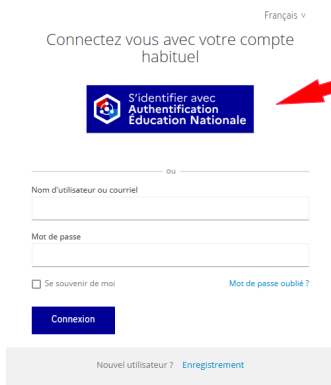

Première connexion sur apps.education.fr

Connectez-vous au site <https://portail.apps.education.fr/signin>.

Cliquez sur le bouton « SE CONNECTER »

Cliquez sur « s'identifier avec Authentification Éducation Nationale », puis choisissez l'Académie de Lyon.

Choisissez votre guichet d'authentification

accédez à vos applications

Saisissez vos identifiants académiques habituels.

Enseignants : jcesar + mot de passe

École : 0420438y + mot de passe

Authentification