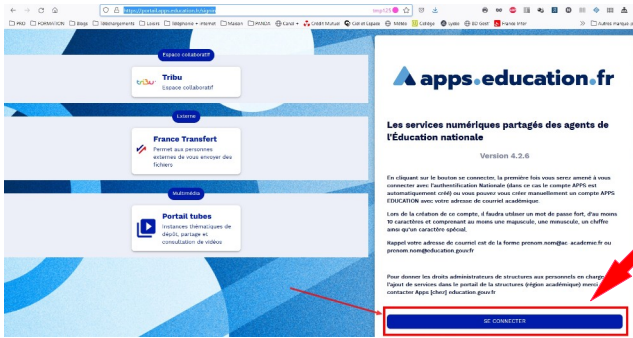

Première connexion sur apps.education.fr

Connectez-vous au site <https://portail.apps.education.fr/signin>.

Cliquez sur le bouton « SE CONNECTER »

Cliquez sur « s'identifier avec Authentification Éducation Nationale », puis choisissez l'Académie de Lyon.

Choisissez votre guichet d'authentification

accédez à vos applications

Saisissez vos identifiants académiques habituels.

Enseignants : jcesar + mot de passe

École : 0420438y + mot de passe

Authentification