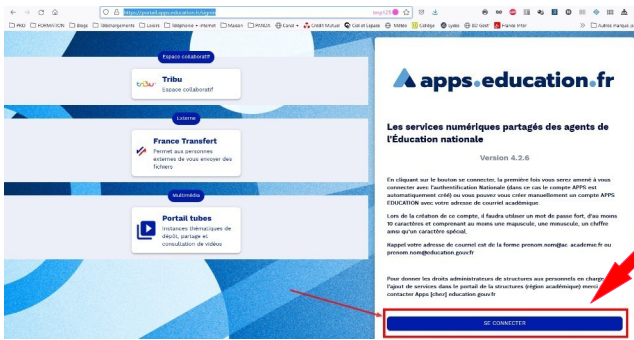

# Première connexion sur [apps.education.fr](https://apps.education.fr)

Connectez-vous au site <https://portail.apps.education.fr/signin> (et mettez cette adresse dans les favoris de votre navigateur)

Cliquez sur le bouton « SE CONNECTER »

Cliquez sur «s'identifier avec Authentification Éducation Nationale» puis choisissez l'Académie de Lyon.

Choisissez votre guichet d'authentification

Saisissez vos identifiants académiques habituels.  
Enseignants : jcesar + mot de passe  
École : 0426666y + mot de passe

INFORMATIONS | MON ESPACE | MA STRUCTURE | **LES SERVICES** | LES GROUPES

Vous trouverez l'application « Nuage » dans l'onglet LES SERVICES.  
En cliquant sur le +, vous pouvez ajouter l'application à votre Espace « Mon Espace » qui regroupe vos applications préférées.