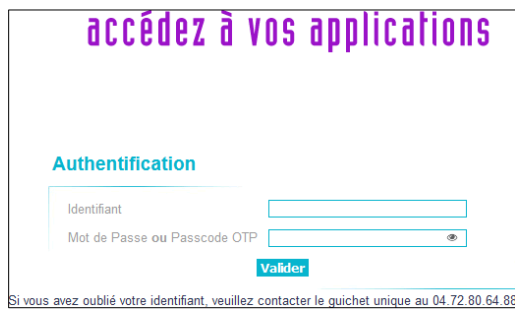

# Première connexion sur [apps.education.fr](https://apps.education.fr)

Connectez-vous au site <https://portail.apps.education.fr/signin> (et mettez cette adresse dans les favoris de votre navigateur)

Cliquez sur le bouton « SE CONNECTER »

Cliquez sur «s'identifier avec Authentification Éducation Nationale» puis choisissez l'Académie de Lyon.

Choisissez votre guichet d'authentification

Saisissez vos identifiants académiques habituels.  
Enseignants : jcesar + mot de passe  
École : 0426666y + mot de passe