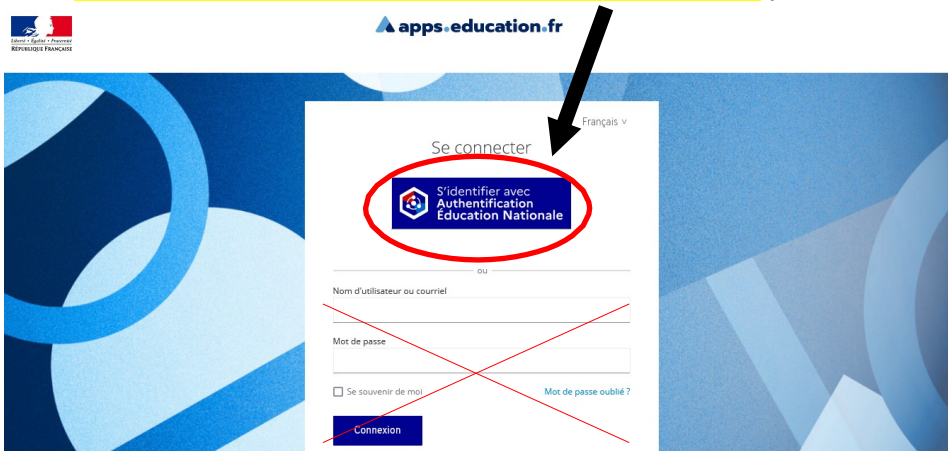

# Première connexion sur [apps.education.fr](https://apps.education.fr)

Connectez-vous au site <https://portail.apps.education.fr/signin> (et mettez cette adresse dans les favoris de votre navigateur)

Cliquez sur le bouton « SE CONNECTER »

Cliquez sur «s'identifier avec Authentification Éducation Nationale» puis choisissez l'Académie de Lyon.

Choisissez votre guichet d'authentification

Saisissez vos identifiants académiques habituels.  
Enseignants : jcesar + mot de passe  
École : 0426666y + mot de passe